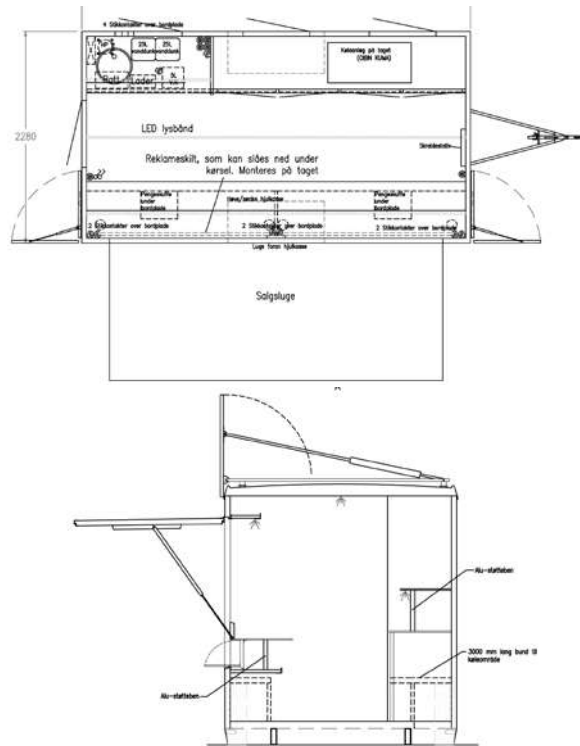

Stilladsbarer 10 stk på pallet

varenr. 06710

10 stilladsbarer på pallet

varenr. 06710

- Kapacitet: 10 stk komplette 2,5 m stilladsbarer med 10 bordplanker og 20 endegavle og 20 diagonalrør (uden bannørsøjler og banner)
- Mål: H. 275, B. 61, L. 240 cm.
- Højde bord: 97 cm.

Model 1 CanUp Salgsvogn sænkbar til terræn

CanUp Salgsvogn varenr. 05121

- Kapacitet CanUp: 2 x 600 dåser/t
- Kapacitet køl: 1500 dåser
- Topskilt foliemål 1 stk: 96 x 396 cm
- Side skilte foliemål 2 stk: 76 x 191 cm
- Mål: H. 325, B. 230, L. 420 cm.
- Mål udsl.: H. 400, B. 365, L. 675 cm.
- El-tilslutning: 400V 16A CEE stik
- Vandtank 25 l. Afløbstank 25 l.
- Synsfri sammenkobling: 1.600 kg.
- Inventar: 1 salgsluge med disk, hylde over disk, håndvask, 6 el-udtag, 5 l. vandvarmer, LED lys i loft,

Model 2 CanUp Salgsvogn sænkbar til terræn med opfyldning bagfra

CanUp Salgsvogn varenr. 05122

- Kapacitet CanUp: 2 x 600 dåser/t
- Kapacitet køl: 4500 dåser
- Topskilt foliemål 1 stk: 96 x 396 cm
- Side skilte foliemål 2 stk: 76 x 191 cm
- Mål: H. 325, B. 230, L. 420 cm.
- Mål udsl.: H. 400, B. 365, L. 675 cm.