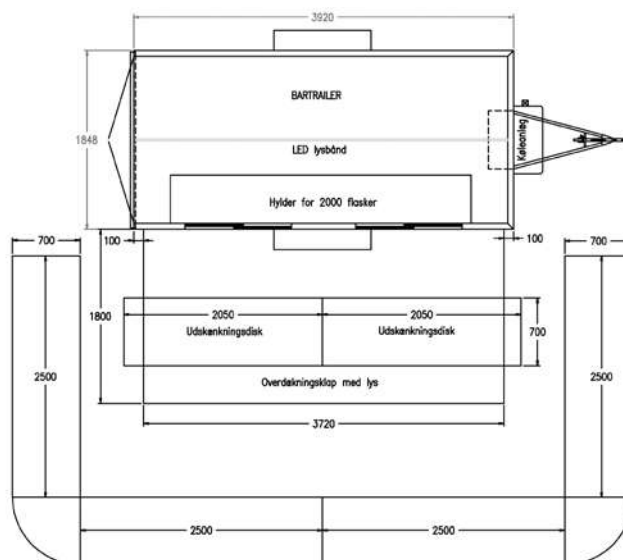

Model 3 CanUp Salgsvogn med køl og salgsskydelåger m/glas, 4 stilladsbarer, 2 CanUP Bar

CanUp Salgsvogn varenr. 05123

- Kapacitet CanUp: 4 x 600 dåser/t
- Kapacitet køl: 10.000 dåser
- Mål: H. 280, B. 230, L. 396 cm.
- Mål udsl.: H. 280, B. 670, L. 570 cm.
- El-tilslutning: 400V 16A CEE stik
- Synsfri sammenkobling: 2.700 kg.
- Inventar: 1 salgsluge med 4 glasskydelåger overdækket med tagklap, 4 stilladsbarer med runde hjørner, 2 stk CanUp med 4 dåseåbnere, LED lys i loft, Rustfri stålhylder bag glaslåger med plads for ca. 2.500 dåser, kølerum for 3 EU paller

CanUp Salgsvogn sænkbar til terræn med vandtank og spildevandstank 25 l.

Varenr.	Materiel	Lejepris minimum 3 dage
05123	Model 3 CanUp Salgsvogn, incl. 25 m. elkabel 400V/16 amp.	Indhent tilbud
09210	Slutrenøring af Salgsvogn	Indhent tilbud
14013/14	Levering og afhentning hverdage 06.00 - 16.00	Indhent tilbud