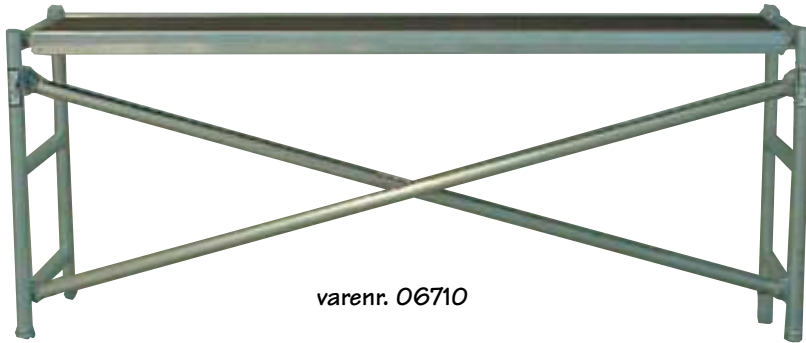

2 CanUp dåseåbner for montering på bar

CanUp varenr. 12600

2 stk i flightcase

- Kapacitet: 2 x 600 dåser/t
- Mål: H. 23, B. 100, D. 50 cm.
- Vægt: 45 kg.

CanUp Rep. kit varenr. 12605

- 1 stk. bitskruetrækker, 1 sæt umbraco bits, 1 sprayflaske m/desinfektion, 1 kniv A-model, 1 kniv B model, 1 sæt div. skruer, 1 stk. O-ring

CanUp dåseåbner bordmodel 2 stk i flightcase

Varenr.	Materiel	Lejepris min. 3 dage
12600	2 stk CanUp i flightcase (Næåbning for påspænding på stilladsbar max. 97 mm)	Indhent tilbud
12605	CanUp reparationskit	Indhent tilbud
14013/14	Levering og afhentning hverdage 06.00 - 16.00	Indhent tilbud

Stilladsbarer 10 stk på pallet

varenr. 06710

10 stilladsbarer på pallet

varenr. 06710

- Kapacitet: 10 stk komplette 2,5 m stilladsbarer med 10 bordplanker og 20 endegavle og 20 diagonalrør (uden bannørsøjler og banner)
- Mål: H. 275, B. 61, L. 240 cm.
- Højde bord: 97 cm.

Model 1 CanUp Salgsvogn sænkbar til terræn

CanUp Salgsvogn varenr. 05121

- Kapacitet CanUp: 2 x 600 dåser/t
- Kapacitet køl: 1500 dåser
- Topskilt foliemål 1 stk: 96 x 396 cm
- Side skilte foliemål 2 stk: 76 x 191 cm
- Mål: H. 325, B. 230, L. 420 cm.
- Mål udsl.: H. 400, B. 365, L. 675 cm.
- El-tilslutning: 400V 16A CEE stik
- Vandtank 25 l. Afløbstank 25 l.
- Synsfri sammenkobling: 1.600 kg.
- Inventar: 1 salgsluge med disk, hylde over disk, håndvask, 6 el-udtag, 5 l. vandvarmer, LED lys i loft,