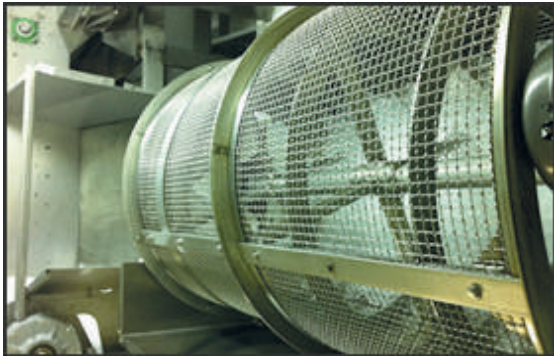

## THE ICE CO° isterninger

THE ICE CO° isterninger er produceret af filtreret og rensset vand, der er steriliseret for at sikre renhed. Isterningerne overholder alle EC hygiejneregulativer. Dybfrosne isterninger opbevares i en dyb fryser ved -18° eller derunder. Isen er produceret med grønne energibesparende teknologier. Isen må ikke nedfryses igen efter optøning.

▲ Isterningproduktion

▲ Isterninger bliver fremstillet

▲ ”Ishjul” filtrerer små partikler fra og efterlader kun selve isterningen

▲ Isterningerne pakkes og opbevares på lager