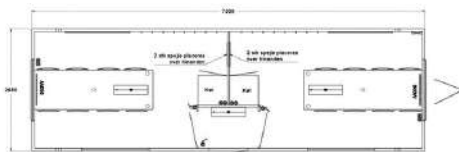

Kontorvogn med 2 rum

Varenr.: 04480

Stand: Brugt - fin stand

kontant: 95.900,-

Leje pr md.: 9.508,-Løbetid: 36 mdr.