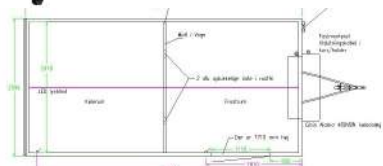

GODIK BRUGTMARKED 70 20 18 16

KØB ELLER LEJ MED FORKØBSRET

KØLE/FRYSETRAILER

Mål: L.580 B.230 H.265 cm
Varenr: 06500
Stand: Brugt, fin stand
kontant: 69.000,-
Leje pr md.: 1.952,-
Løbetid: 36 mdr.

KØLE/FRYSETRAILER COMBI

Mål: L.520 B.260 H.265 cm
Varenr: 06540
Stand: Brugt, fin stand
kontant: 98.000,-
Leje pr md.: 2.772,-
Løbetid: 36 mdr.

KØLE/FRYSETRAILER

Mål: H. 270, B. 250, L. 615 cm.
Varenr: 06090
Stand: Brugt, fin stand
kontant: 139.000,-
Leje pr md.: 2.724,-
Løbetid: 60 mdr.

BYGGEPLADSHEGN

25 stk højt hegn med 25 stk hegnsklodser
Mål: L. 350 H. 200 cm
Inkl. hegns palle og hegnsklods palle
Vare nr.: hegn: 20, klods.:9900,
hegns palle.: 4501, hegnsklods palle.:
10604
Stand: Brugt
kontant: 17.500,-

PALLE FOR HEGNSKLODSE

Palle for 28 stk hegnsklodser
Varenr.: 10604
Mål: L.121 B.51 H.117 cm
Stand: Brugt
kontant pr. stk: 500,-

CYKELHEGN

Varenr.: 19
Mål: L. 240 H. 100 cm
Stand: Demo/brugt
kontant pr. stk: 250,-

PALLE FOR HEGN

Palle for 25 stk hegn Varenr.:
4501
Mål: L.355 B.102 H.18 cm
Stand: Brugt
kontant pr. stk: 1.000,-

HEGNSDUG

Hvid brandhæmmende hegnsdug for højt hegn eller lavt hegn m/gummibånd.
Varenr.: 46 / 48
Stand: Brugt
kontant pr. stk: 295,-

Pose for hegnsdug kan indeholde 5 stk. hegnsdug
Varenr.: 20200
Stand: Brugt
kontant pr. stk: 195,-

3 OG 4 M. MATERIELCONTAINER

Mål udv:
L. 300/400 B. 218 H. 220 cm Mål indv:
L. 285/385 B. 200 H. 195 cm
varenr.: 5900 / 5905 Stand:
Demomodel

3 m. kontant: 15.995,-
4 m. kontant: 18.995,-