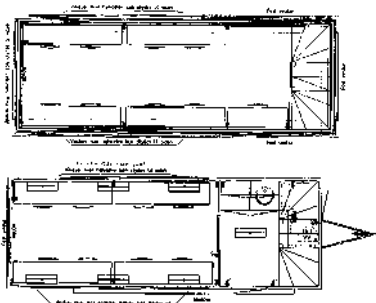

GODIK BRUGTMARKED 70 20 18 16

KØB ELLER LEJ MED FORKØBSRET

SKYLINER DOBBELTDEKKERVOGN

Mål sammenklappet:
L. 660 B. 250 H. 390 cm
Mål udslået:
L. 660 B. 250 H. 520 cm
Varenr.: 04430
Stand: Brugt, fin stand
kontant: 295.000,-
Leje pr md.: 8.345,-
Løbetid: 36 mdr.

KUNSTNER OG UDSILLINGSVOGN