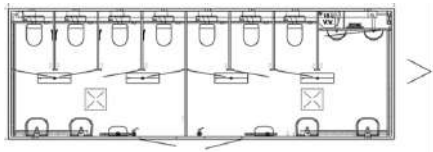

LUKSUS TOILETVOGN

Mål: L.520 B.250 H.295 cm
Varenr: 02127.
Totalvægt: 2000 kg Stand:
Brugt, fin stand
kontant: 95.000,-
Leje pr md.: 2.687,-
Løbetid: 36 mdr.

STOR LUKSUS TOILETVOGN

Toiletvogn med toiletter og urinaler
Mål: L.730 B.250 H.295 cm
Varenr: 02125
Stand: Brugt, fin stand
kontant: 98.500,-
Leje pr md.: 2.786,-
Løbetid: 36 mdr.