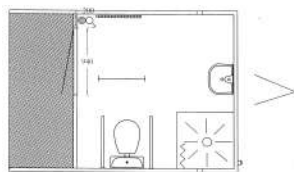

GODIK BRUGTMARKED 70 20 18 16

KØB ELLER LEJ MED FORKØBSRET

LUKSUS TOILETVOGN M/10 TOILETTER

Toiletvogn med 10 toiletter
Mål: L.730 B.250 H.295 cm
Varenr: 02130
Stand: Brugt, fin stand
kontant: 98.500,-
Leje pr md.: 2.786,-
Løbetid: 36 mdr.

LUKSUS TOILETVOGN

Mål: L.520 B.250 H.295 cm
Varenr: 02127.
Totalvægt: 2000 kg Stand:
Brugt, fin stand
kontant: 95.000,-
Leje pr md.: 2.687,-
Løbetid: 36 mdr.

STOR LUKSUS TOILETVOGN

Toiletvogn med toiletter og urinaler
Mål: L.730 B.250 H.295 cm
Varenr: 02125
Stand: Brugt, fin stand
kontant: 98.500,-
Leje pr md.: 2.786,-
Løbetid: 36 mdr.

BADMobil

Mål: L. 360 B. 220 H. 240 cm
Varenr.: 03500
Stand: Brugt, fin stand
kontant: 47.000,-
Leje pr md.: 1.330,-
Løbetid: 36 mdr.

HANDICAP TOILET/BADEVOGN

Mål: L.320 B.255 H.260 cm
Varenr: 03510
Stand: Brugt, fin stand
kontant: 45.000,-
Leje pr md.: 1.273,-
Løbetid: 36 mdr.

EL-MINIBIL MED LAD

Mål: L.265 B.120 H.185 cm
Varenr: 07315
Stand: Brugt, fin stand
kontant: 29.800,-