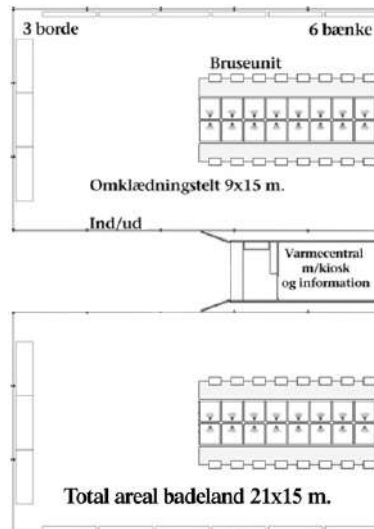

BADEVOGN 2x4 BAD & 2 WC GAS

Mål: L. 750 B. 250 H. 300 cm
 Mærke: Scanvogn
 Varenr: 03540
 Stand: Brugt, fin stand
kontakt: 109.000,-
 Leje pr md.: 3.083,-
 Løbetid: 36 mdr.

BADELAND 2x16 BAD

CHS Container 20' Dry GEG nedvendigt til for montage i container. længde 5100 mm bredde 2000 mm. uden olietank i container