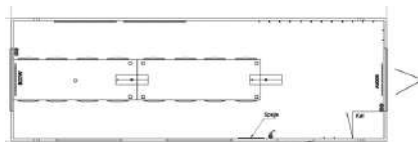

KONTORVOGN MED 1 ELLER 2 RUM OG TOILET

Mål: H. 295, B. 250, L. 730 cm. El-tilslutning: 400V 16A CEE stik

Kontorvogn med 1 rum

Varenr.: 04470

Stand: Brugt - fin stand

kontant: 90.900,-

Leje pr md.: 9.116,-Løbetid: 36 mdr.