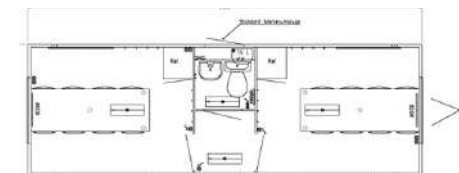

Kontorvogn med 2 rum og toilet

Varenr.: 04490

Stand: Brugt - fin stand

kontant: 111.900,-

Leje pr md.: 10.760,-Løbetid: 36 mdr.