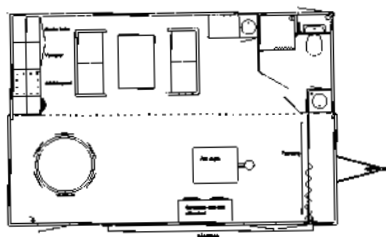

Mål sammenklappet:
L. 730 B. 250 H. 295 cm
Mål udslået:
L. 730 B. 500 H. 295 cm
Varenr.: 04495
Stand: Brugt - fin stand
kontant: 295.000,-
Leje pr md.: 8.345,-
Løbetid: 36 mdr.